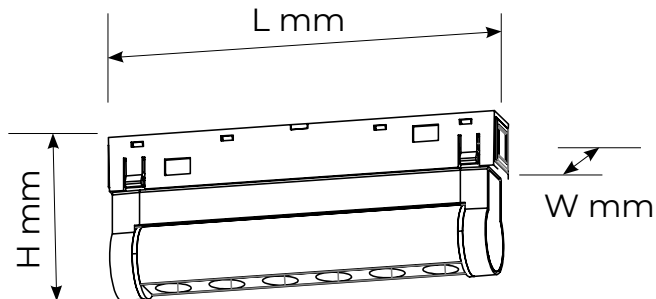

Sistem magnetic iluminat

SPOT ȘINĂ MAGNETICĂ

90
lm/W

IP
20

	6W	12W	18W
L	128mm	236mm	344mm
W	22mm	22mm	22mm
H	50mm	50mm	50mm

CRI 90/ Unghi dispersie - 24°

EL0073319	negru	M20-Z-LB-6	6W	4000 K
EL0073320	negru	M20-Z-LB-12	12W	4000 K
EL0073322	negru	M20-Z-LB-18	18W	4000 K