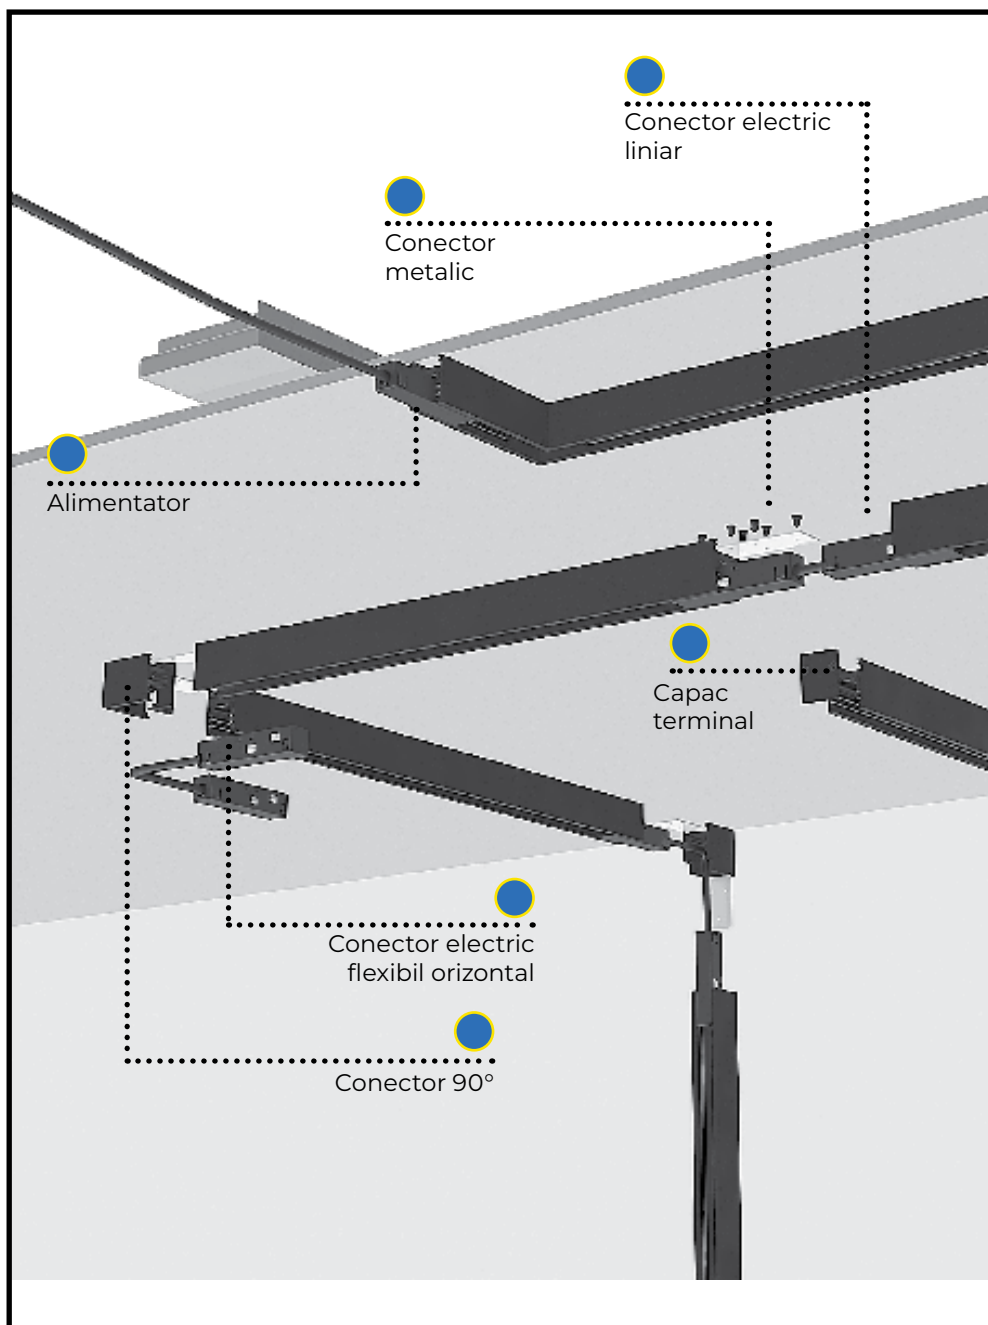

MONTAJ ÎNCASTRAT

ȘINĂ MAGNETICĂ**ȘINĂ APARENTĂ**

EL0073281	negru	1m
EL0073400	negru	2m

L = 1000mm
L = 2000mm

_încărcare maximă - 600W

Sistem magnetic

ACCESORII PENTRU SISTEM MAGNETIC APARENT

capac
terminal
(inclus in pachet cu sina)

conector 90°
EL0073304

conector
IN 90°
EL0073307

conector
OUT 90°
EL0073306

Conector
electric flexibil
EL0073286

Conector
electric liniar
EL0073285

Conector metalic
îmbinare șină
EL0073303-

Clips montaj
aparent
EL0073302

Sistem montaj
suspendat
EL0073301

Schemă multitrack a sistemului aparent

Schemă multitrack a sistemului aparent

ȘINĂ MAGNETICĂ

IP
20

Șină încastrată

EL0073282	negru	1m
EL0073401	negru	2m

L = 1000mm
L = 2000mm