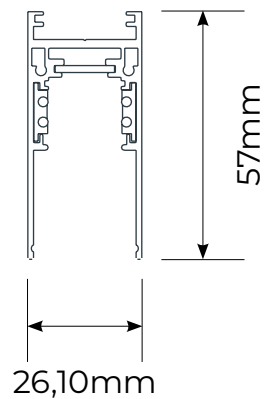

MONTAJ ÎNCASTRAT

ȘINĂ MAGNETICĂ**ȘINĂ APARENTĂ**

EL0073281	negru	1m
EL0073400	negru	2m

L = 1000mm
L = 2000mm

_încărcare maximă - 600W

Sistem magnetic

ACCESORII PENTRU SISTEM MAGNETIC APARENT

capac
terminal
(inclus in pachet cu sina)

Sistem montaj
suspendat
EL0073301

Schemă multitrack a sistemului aparent

Schemă multitrack a sistemului aparent

ȘINĂ MAGNETICĂ

IP
20

Șină încastrată

EL0073282	negru	1m
EL0073401	negru	2m

L = 1000mm
L = 2000mm

Corpuri iluminat sistem magnetic

SPOT ȘINĂ MAGNETICĂ

90
lm/W

IP
20

	12W	20W
A	Ø50mm	Ø60mm
H	H140mm	H150mm

CRI 90/ Unghi dispersie - 24°

EL0073314	negru	M20-X-12W	12W	4000K
EL0073315	negru	M20-X-20W	20W	4000K

Șină compatibilă

Aplicată

Încastrată

SPOT ȘINĂ MAGNETICĂ

90
lm/W

IP
20

	16W
AxB	218x22mm
H	H42mm

CRI 90/ Unghi dispersie 24°