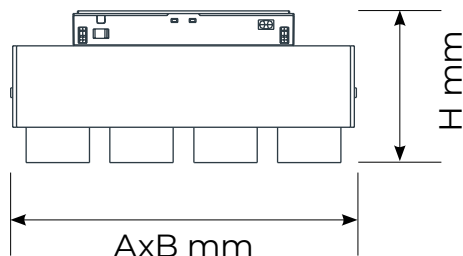

Corpuri iluminat sistem magnetic

SPOT ȘINĂ MAGNETICĂ

90
lm/W

IP
20

	12W	20W
A	Ø50mm	Ø60mm
H	H140mm	H150mm

CRI 90/ Unghi dispersie - 24°

EL0073314	negru	M20-X-12W	12W	4000K
EL0073315	negru	M20-X-20W	20W	4000K

Șină compatibilă

Aplicată

Încastrată

SPOT ȘINĂ MAGNETICĂ

90
lm/W

IP
20

	16W
AxB	218x22mm
H	H42mm

CRI 90/ Unghi dispersie 24°