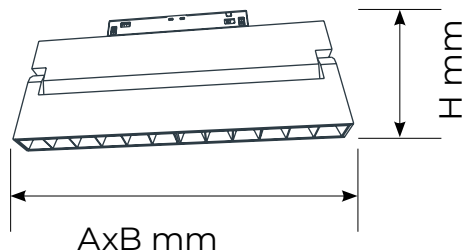

SPOT ȘINĂ MAGNETICĂ

90
lm/W

IP
20

	6W	12W
AxB	115x22mm	229x22mm
H	H107.8mm	H107.8mm

CRI 90/ Unghi dispersie - 24°

EL0073316	negru	M20-L6	6W	4000 K
EL0073317	negru	M20-L12	12W	4000K

Șină compatibilă

Aplicată

Încastrată