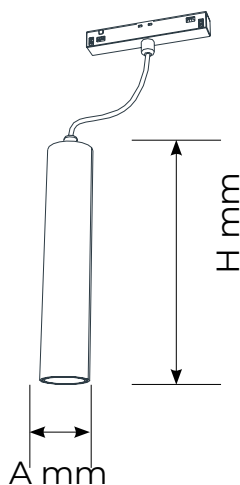

SPOT SUSPENDAT ȘINĂ MAGNETICĂ

90
lm/W

IP
20

	7W
A	Ø30mm
H	H400mm

CRI 90/ Unghi dispersie - 24°

EL0073323

negru

M20-G24

7W

4000 K

Șină compatibilă