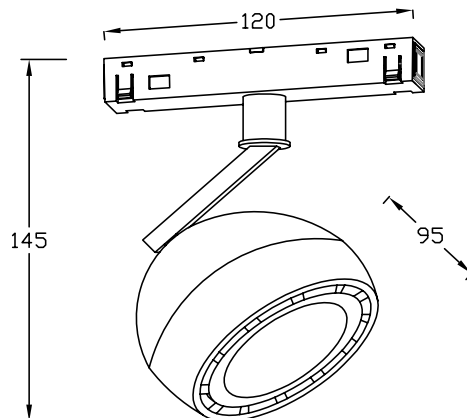

MONTAJ ÎNCASTRAT

ȘINĂ MAGNETICĂ**ȘINĂ APARENTĂ**

EL0073281	negru	1m
EL0073400	negru	2m

L = 1000mm
L = 2000mm

_încărcare maximă - 600W

Sistem magnetic

ACCESORII PENTRU SISTEM MAGNETIC APARENT

capac
terminal
(inclus in pachet cu sina)

Șină compatibilă

Aplicată

Încastrată

SPOT ȘINĂ MAGNETICĂ

90
lm/W

IP
20

	16W
AxB	218x22mm
H	H42mm

CRI 90/ Unghi dispersie 24°

Șină compatibilă

Aplicată

Încastrată

Sistem magnetic iluminat

SPOT ȘINĂ MAGNETICĂ

90
lm/WIP
20

CRI 90/ Unghi dispersie - 24°

EL0073325 negru M20-T

10W 4000 K

Șină compatibilă

Aplicată

Încastrată

SPOT ȘINĂ MAGNETICĂ

90
lm/W

IP
20

CRI 90/ Unghi dispersie - 24°