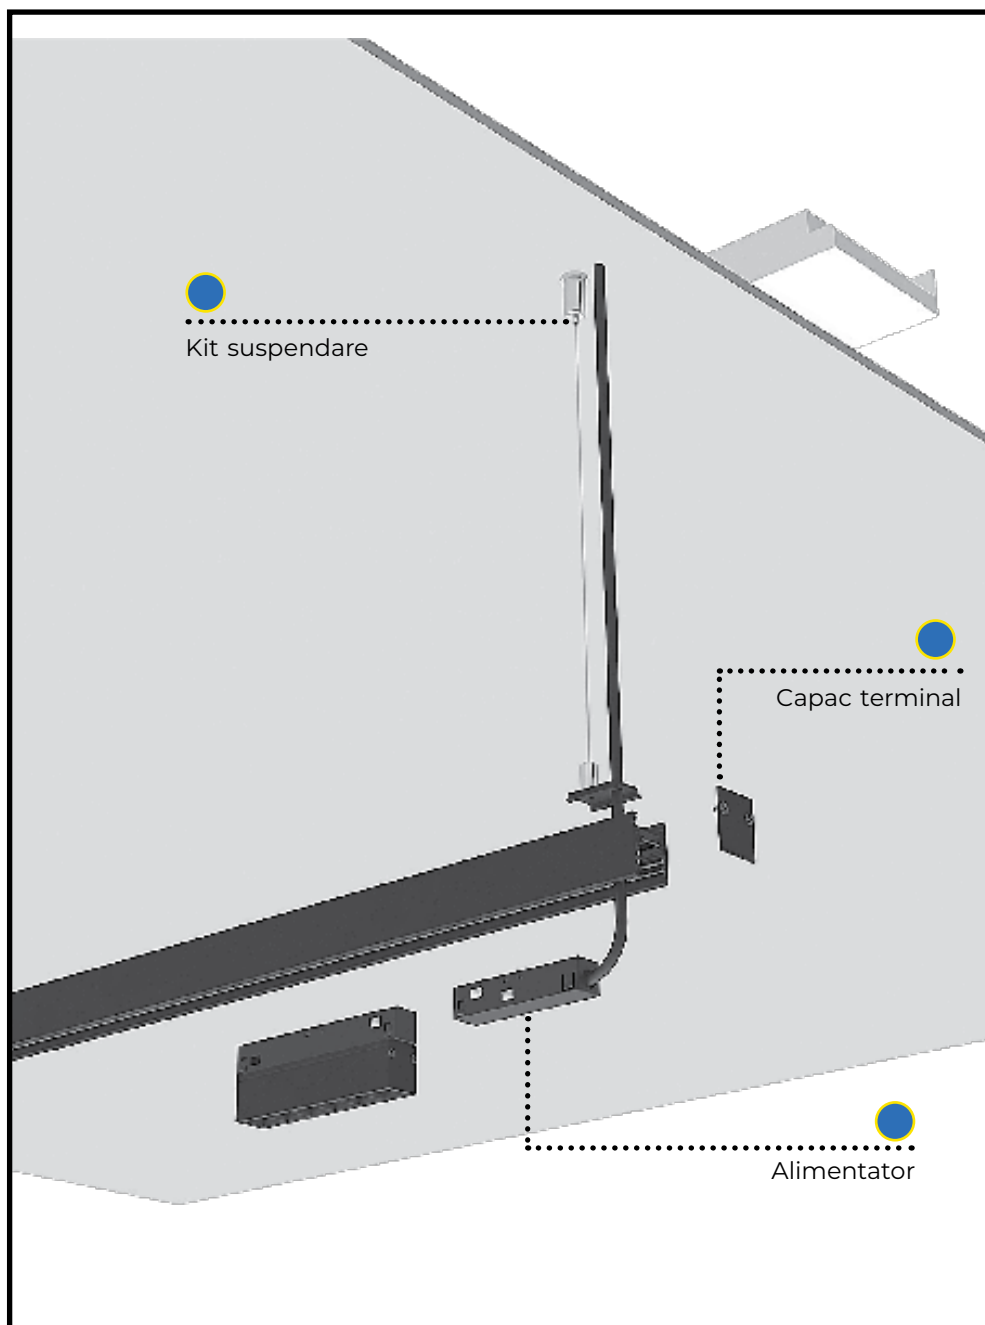

MONTAJ ÎNCASTRAT

ȘINĂ MAGNETICĂ**ȘINĂ APARENTĂ**

EL0073281	negru	1m
EL0073400	negru	2m

L = 1000mm
L = 2000mm

_încărcare maximă - 600W

Sistem magnetic

ACCESORII PENTRU SISTEM MAGNETIC APARENT

capac
terminal
(inclus in pachet cu sina)

conector 90°
EL0073304

conector
IN 90°
EL0073307

conector
OUT 90°
EL0073306

Conector
electric flexibil
EL0073286

Conector
electric liniar
EL0073285

Conector metalic
îmbinare șină
EL0073303-

Clips montaj
aparent
EL0073302

Sistem montaj
suspendat
EL0073301

Schemă multitrack a sistemului aparent

Schemă multitrack a sistemului aparent

ȘINĂ MAGNETICĂ

IP
20

Șină încastrată

EL0073282	negru	1m
EL0073401	negru	2m

L = 1000mm
L = 2000mm