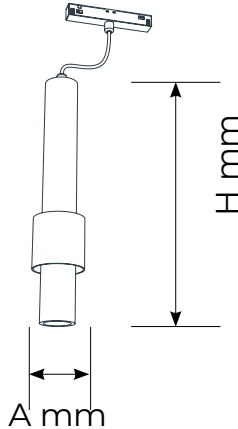

Șină compatibilă

Aplicată

Încastrată

SPOT ȘINĂ MAGNETICĂ

90
lm/W

IP
20

	16W
AxB	218x22mm
H	H42mm

CRI 90/ Unghi dispersie 24°

EL0073318	negru	M20-SP16	16W	4000 K
-----------	-------	----------	-----	--------

Șină compatibilă

Aplicată

Încastrată

Corpuri iluminat sistem magnetic

SPOT SUSPENDAT ȘINĂ MAGNETICĂ

90
lm/WIP
20

	10W
A	Ø40mm
H	H370mm