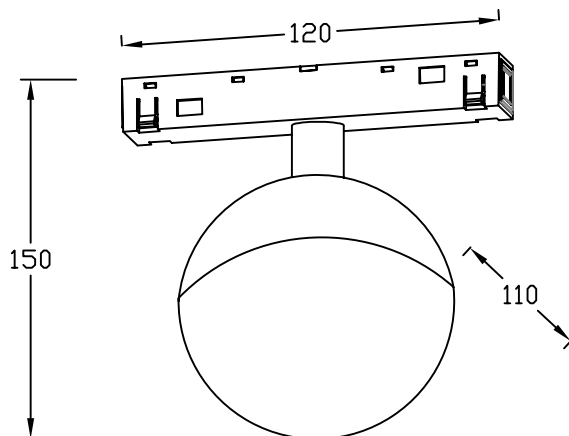

MONTAJ ÎNCASTRAT

ȘINĂ MAGNETICĂ**ȘINĂ APARENTĂ**

EL0073281	negru	1m
EL0073400	negru	2m

L = 1000mm
L = 2000mm

_încărcare maximă - 600W

Sistem magnetic

ACCESORII PENTRU SISTEM MAGNETIC APARENT

capac
terminal
(inclus in pachet cu sina)

Șină compatibilă

Aplicată

Încastrată

SPOT ȘINĂ MAGNETICĂ

90
lm/W

IP
20

	16W
AxB	218x22mm
H	H42mm

CRI 90/ Unghi dispersie 24°

10W 4000 K

Șină compatibilă

Aplicată

Încastrată

SPOT ȘINĂ MAGNETICĂ

90
lm/W

IP
20

CRI 90/ Unghi dispersie - 24°

Sistem magnetic iluminat

SPOT ȘINĂ MAGNETICĂ

90
lm/W

IP
20

	6W	12W	18W
L	128mm	236mm	344mm
W	22mm	22mm	22mm
H	50mm	50mm	50mm

CRI 90/ Unghi dispersie - 24°

EL0073319	negru	M20-Z-LB-6	6W	4000 K
EL0073320	negru	M20-Z-LB-12	12W	4000 K
EL0073322	negru	M20-Z-LB-18	18W	4000 K