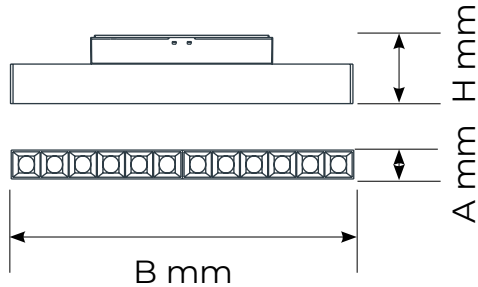

10W 4000 K

20W 4000K

30W 4000k

40W 4000K

Corpuri iluminat sistem magnetic

SPOT ȘINĂ MAGNETICĂ

90
lm/W

IP
20

	12W	18W
AxB	220x22.2mm	328x22.2mm
H	H25mm	H25mm

CRI 90/ Unghi dispersie- 24°

EL0073312	negru	M20-3-LB12	12W	4000K
EL0073313	negru	M20-3-LB18	18W	4000K

Șină compatibilă

Aplicată

Încastrată

SPOT ȘINĂ MAGNETICĂ