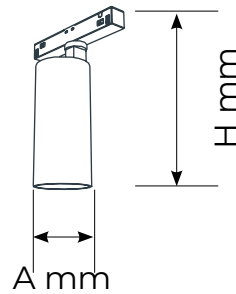

90
lm/W

IP
20

	6W	12W
AxB	115x22mm	229x22mm
H	H107.8mm	H107.8mm

CRI 90/ Unghi dispersie - 24°

EL0073316	negru	M20-L6	6W	4000 K
EL0073317	negru	M20-L12	12W	4000K

Șină compatibilă

Aplicată

Încastrată

Corpuri iluminat sistem magnetic

SPOT ȘINĂ MAGNETICĂ

90
lm/W

IP
20

	12W	20W
A	Ø50mm	Ø60mm
H	H140mm	H150mm

CRI 90/ Unghi dispersie - 24°

EL0073314	negru	M20-X-12W	12W	4000K
EL0073315	negru	M20-X-20W	20W	4000K

Șină compatibilă

Aplicată

Încastrată

SPOT ȘINĂ MAGNETICĂ

90
lm/W

IP
20

	16W
AxB	218x22mm
H	H42mm

CRI 90/ Unghi dispersie 24°