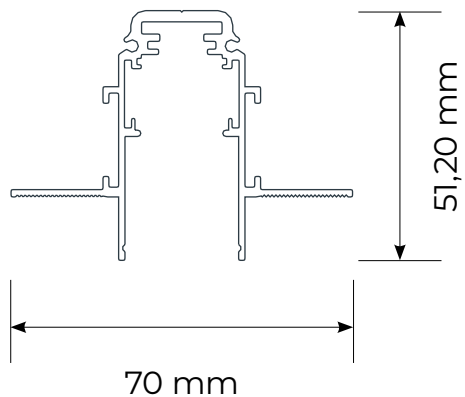

MONTAJ ÎNCASTRAT

ȘINĂ MAGNETICĂ**ȘINĂ APARENTĂ**

EL0073281	negru	1m
EL0073400	negru	2m

L = 1000mm
L = 2000mm

_încărcare maximă - 600W

Sistem magnetic

ACCESORII PENTRU SISTEM MAGNETIC APARENT

capac
terminal
(inclus in pachet cu sina)

Sistem montaj
suspendat
EL0073301

Schemă multitrack a sistemului aparent

Schemă multitrack a sistemului aparent

ȘINĂ MAGNETICĂ

IP
20

Șină încastrată

EL0073282	negru	1m
EL0073401	negru	2m

L = 1000mm
L = 2000mm

Conector
electric liniar
EL0073285

Conector metalic
îmbinare șină
EL0073399

Schema multitrack a sistemului încadrat

Schema multitrack a sistemului încadrat

CORP LINIAR LED 10W-20W-30W-40W

90
lm/w

IP
20

	10W	20W	30W	40W
AxB	304x22.2mm	604x22.2mm	904x22.5mm	1204x22.5mm
H	H25mm	H25mm	H25mm	H25mm

Șină compatibilă

Aplicată

Încastrată

SPOT ȘINĂ MAGNETICĂ

90
lm/W

IP
20

	16W
AxB	218x22mm
H	H42mm

CRI 90/ Unghi dispersie 24°