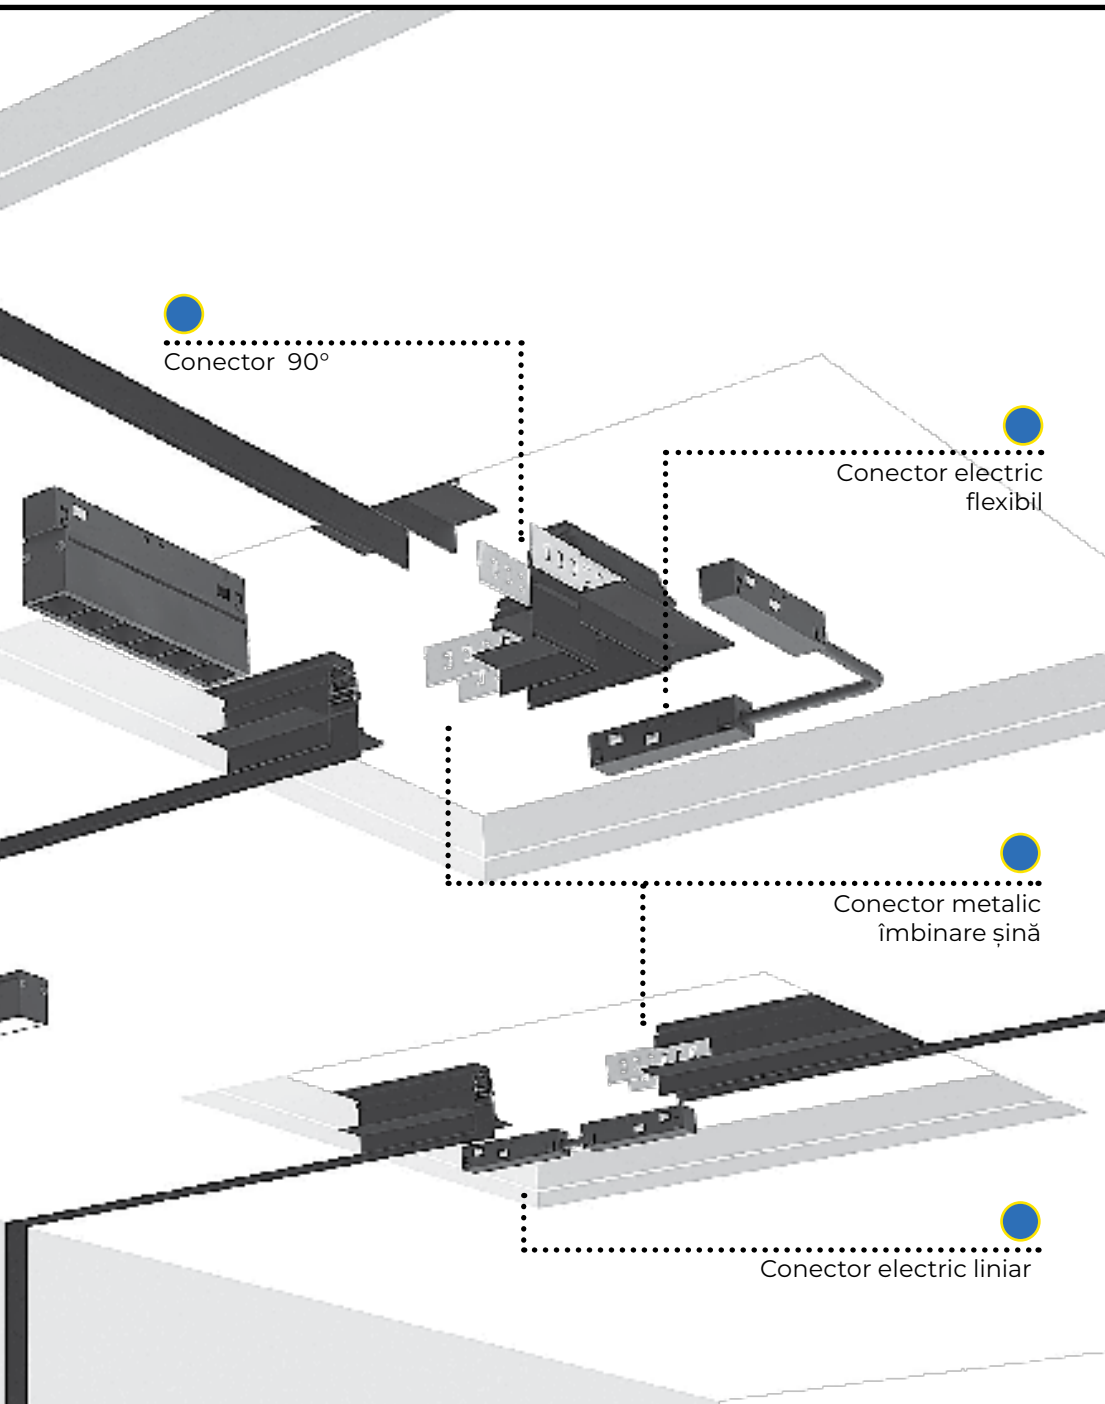

Sistem montaj
suspendat
EL0073301

Schemă multitrack a sistemului aparent

Schemă multitrack a sistemului aparent

ȘINĂ MAGNETICĂ

IP
20

Șină încastrată

EL0073282	negru	1m
EL0073401	negru	2m

L = 1000mm
L = 2000mm

Conector
electric liniar
EL0073285

Conector metalic
îmbinare șină
EL0073399

Schema multitrack a sistemului încadrat

Schema multitrack a sistemului încadrat

CORP LINIAR LED 10W-20W-30W-40W

90
lm/w

IP
20

	10W	20W	30W	40W
AxB	304x22.2mm	604x22.2mm	904x22.5mm	1204x22.5mm
H	H25mm	H25mm	H25mm	H25mm

CRI 90 / Unghi dispersie-120°

EL0073327 negru

EL0073328 negru

EL0073329 negru

EL0073330 negru

Șină compatibilă

Aplicată

Încastrată