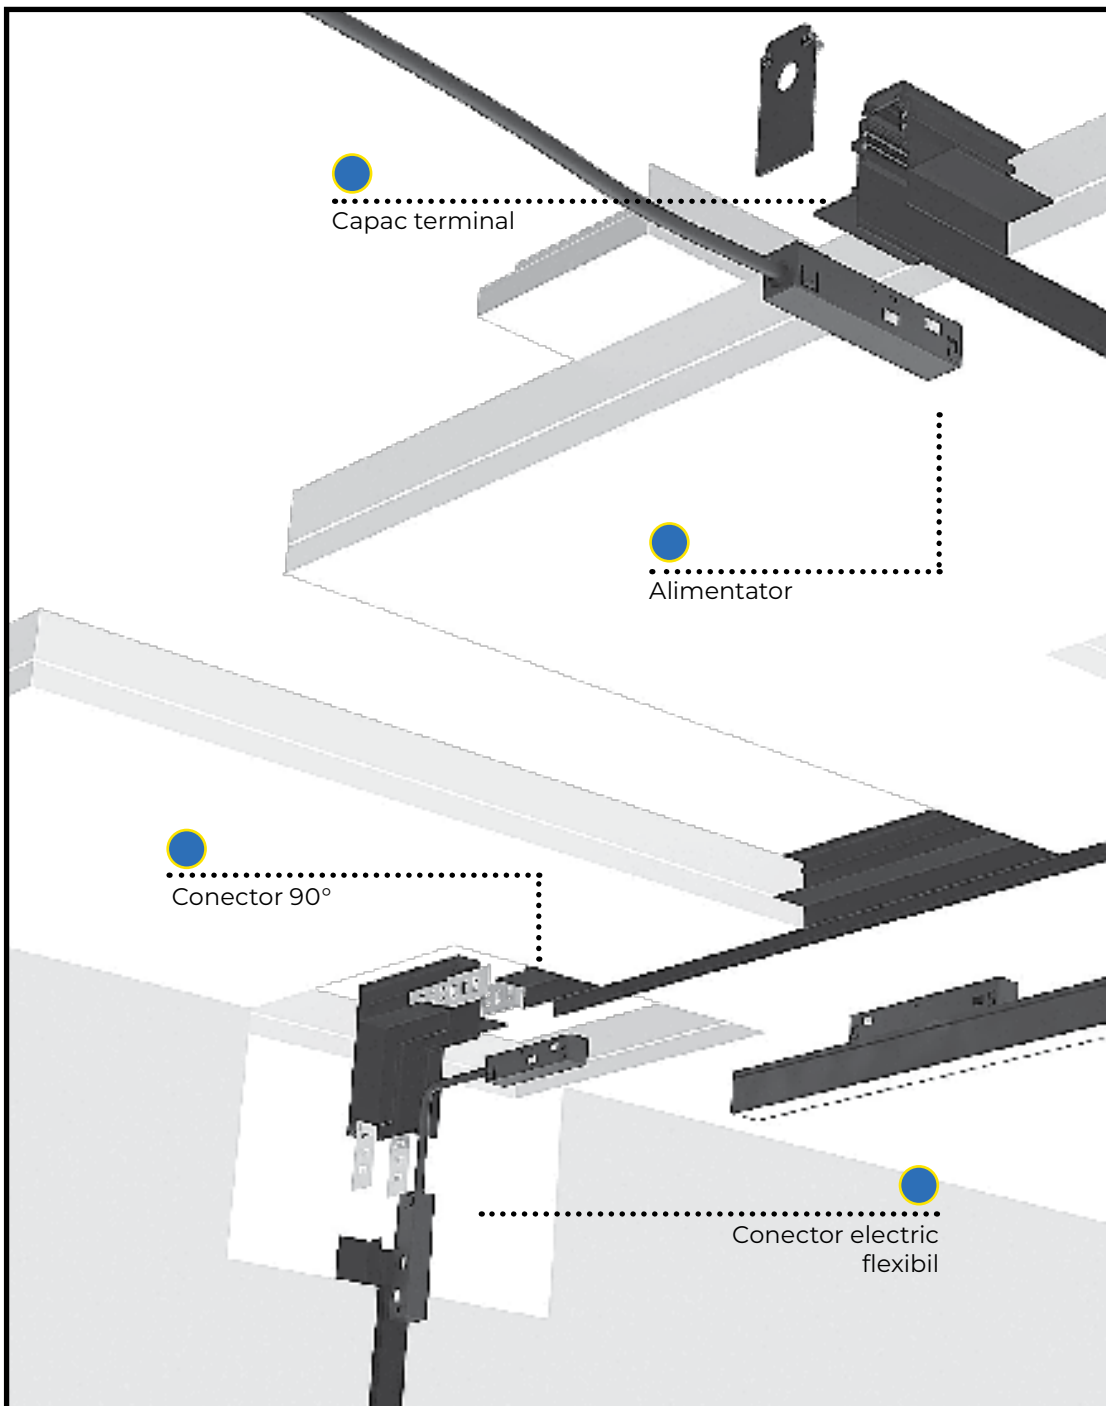

Sistem montaj
suspendat
EL0073301

Schemă multitrack a sistemului aparent

Schemă multitrack a sistemului aparent

ȘINĂ MAGNETICĂ

IP
20

Șină încastrată

EL0073282	negru	1m
EL0073401	negru	2m

L = 1000mm
L = 2000mm

_încărcare maximă - 600W

Sistem magnetic

ACCESORII PENTRU SISTEM MAGNETIC ÎNCASTRAT

Capac
terminal
(inclus in pachet cu sina)

Conector
90°
EL0073309

Conector
IN 90°
EL0073311

Conector
OUT 90°
EL0073310

Conector
electric flexibil
EL0073286

Conector
electric liniar
EL0073285

Conector metalic
îmbinare șină
EL0073399

Schema multitrack a sistemului încadrat

Schema multitrack a sistemului încadrat

CORP LINIAR LED 10W-20W-30W-40W

90
lm/w

IP
20

	10W	20W	30W	40W
AxB	304x22.2mm	604x22.2mm	904x22.5mm	1204x22.5mm
H	H25mm	H25mm	H25mm	H25mm