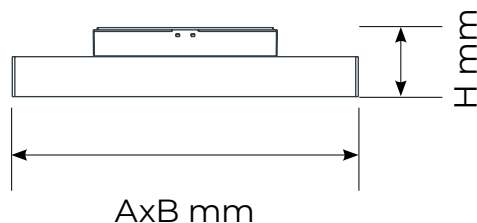

Conector
electric liniar
EL0073285

Conector metalic
îmbinare șină
EL0073399

Schema multitrack a sistemului încadrat

Schema multitrack a sistemului încadrat

CORP LINIAR LED 10W-20W-30W-40W

90
lm/w

IP
20

	10W	20W	30W	40W
AxB	304x22.2mm	604x22.2mm	904x22.5mm	1204x22.5mm
H	H25mm	H25mm	H25mm	H25mm